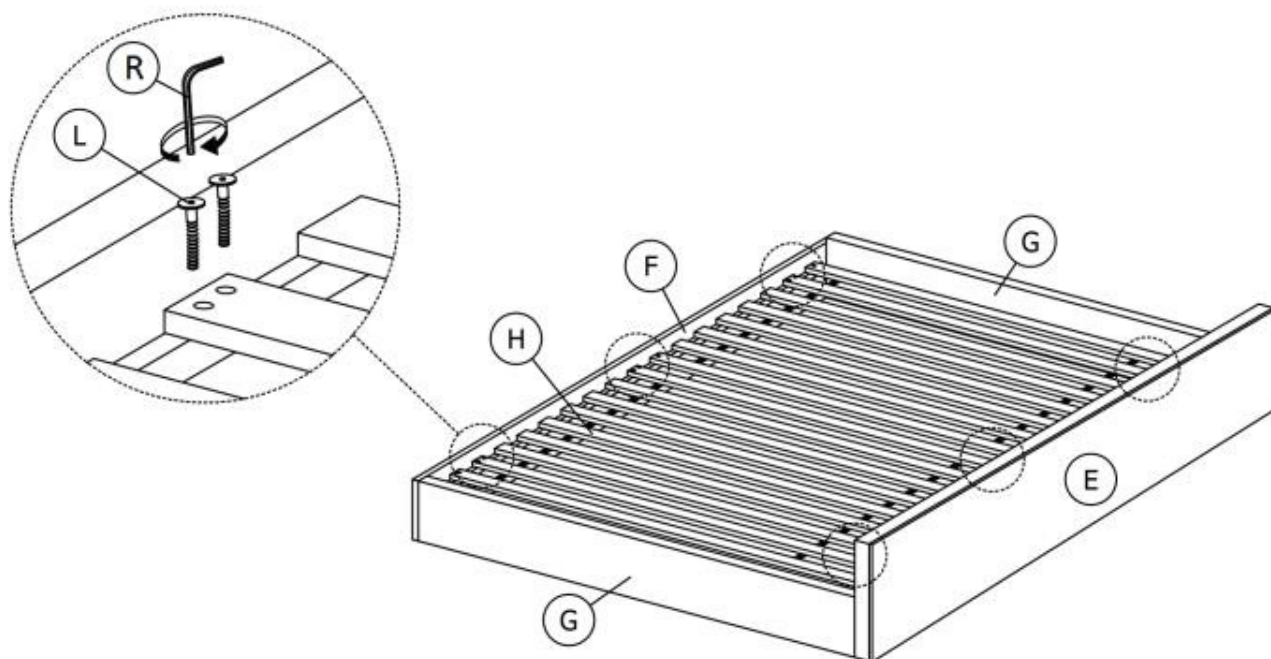

RUSSO 90

A	HEADBOARD	1
B	FOOTBOARD	1
C	SIDERAIL	4
D	BED LEG	4
E	TRUNDLE FACE	1
F	TRUNDLE BACK	1
G	TRUNDLE SIDERAIL	2
H	SLATS	35
I	WOOD BLOCK	2

J		M8 x 35mm(BLACK)	2
K		M8 x 45mm	4
L		M6 x 40mm	12
M		M8 x 18mm	4
N		M8 x 13mm	4
O		M4 x 38mm	14

P		M4 x 12mm	24
Q		M4	1
R		M5	1

RUSSO 90

2

3

RUSSO 90

4

5