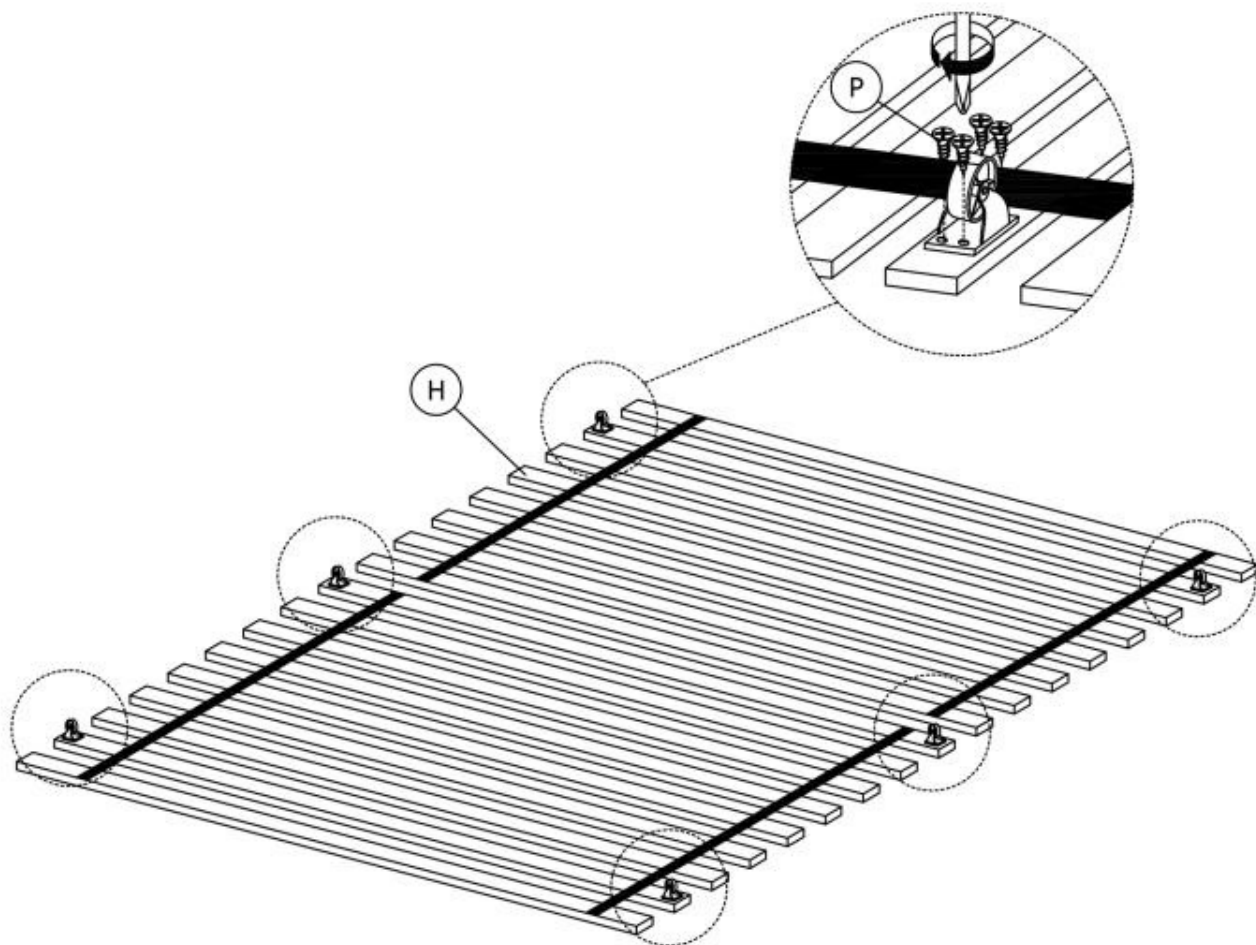

RUSSO 90

A	HEADBOARD	1
B	FOOTBOARD	1
C	SIDERAIL	4
D	BED LEG	4
E	TRUNDLE FACE	1
F	TRUNDLE BACK	1
G	TRUNDLE SIDERAIL	2
H	SLATS	35
I	WOOD BLOCK	2

J		M8 x 35mm(BLACK)	2
K		M8 x 45mm	4
L		M6 x 40mm	12
M		M8 x 18mm	4
N		M8 x 13mm	4
O		M4 x 38mm	14

P		M4 x 12mm	24
Q		M4	1
R		M5	1

RUSSO 90

2

3

RUSSO 90

4

5