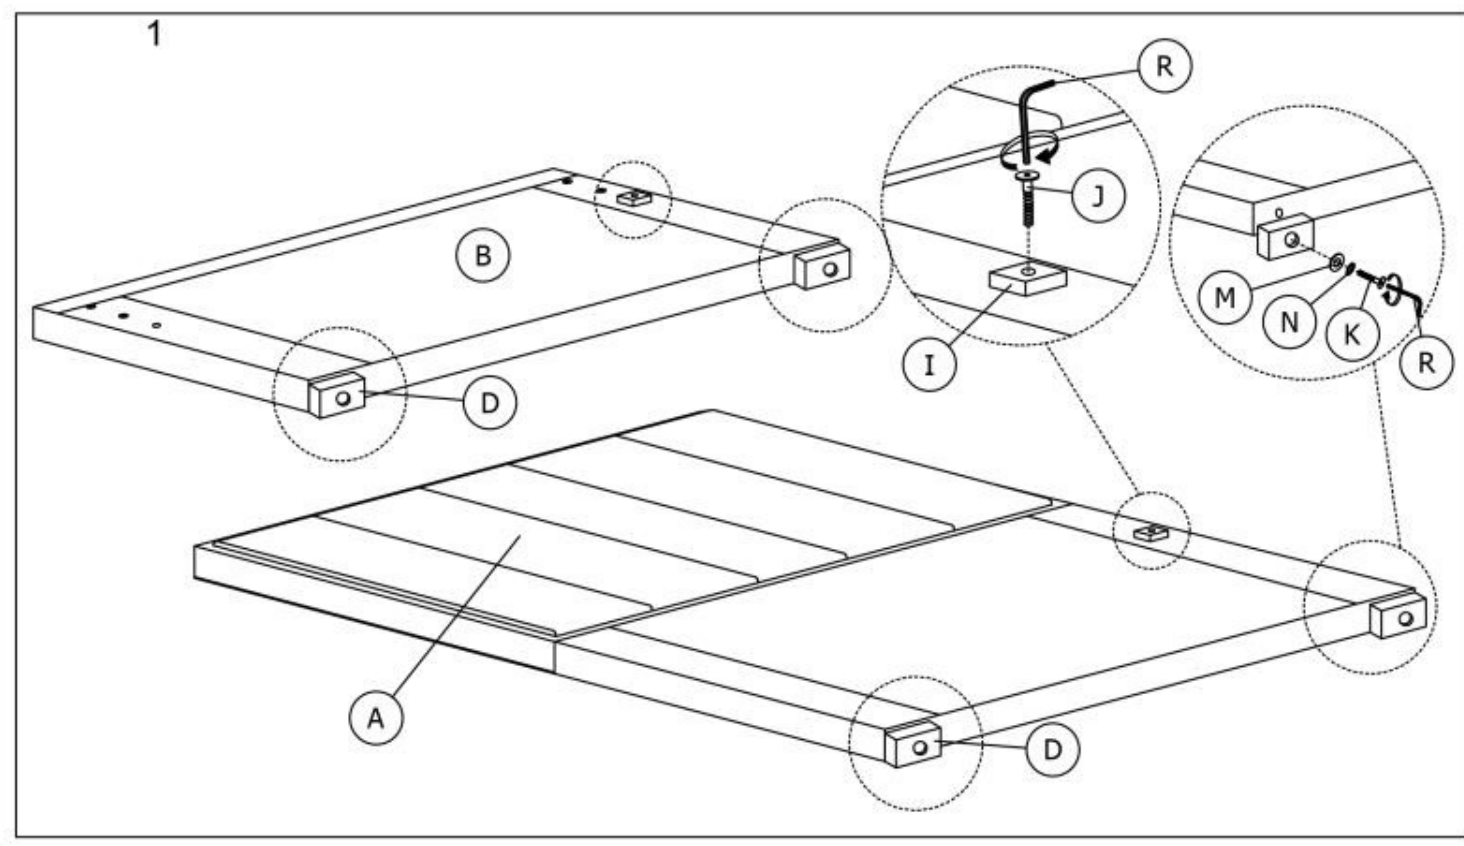

RUSSO 90

A	HEADBOARD	1
B	FOOTBOARD	1
C	SIDERAIL	4
D	BED LEG	4
E	TRUNDLE FACE	1
F	TRUNDLE BACK	1
G	TRUNDLE SIDERAIL	2
H	SLATS	35
I	WOOD BLOCK	2

J		M8 x 35mm(BLACK)	2
K		M8 x 45mm	4
L		M6 x 40mm	12
M		M8 x 18mm	4
N		M8 x 13mm	4
O		M4 x 38mm	14

P		M4 x 12mm	24
Q		M4	1
R		M5	1

RUSSO 90

2

3

RUSSO 90

4

5