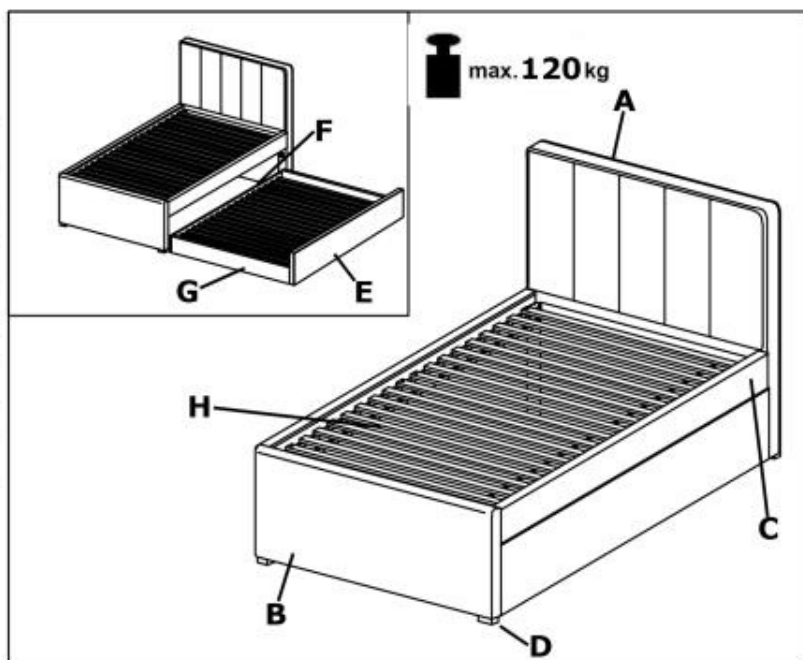

RUSSO 90

A	HEADBOARD	1
B	FOOTBOARD	1
C	SIDERAIL	4
D	BED LEG	4
E	TRUNDLE FACE	1
F	TRUNDLE BACK	1
G	TRUNDLE SIDERAIL	2
H	SLATS	35
I	WOOD BLOCK	2

J		M8 x 35mm(BLACK)	2
K		M8 x 45mm	4
L		M6 x 40mm	12
M		M8 x 18mm	4
N		M8 x 13mm	4
O		M4 x 38mm	14

P		M4 x 12mm	24
Q		M4	1
R		M5	1

RUSSO 90

2

3

RUSSO 90

4

5