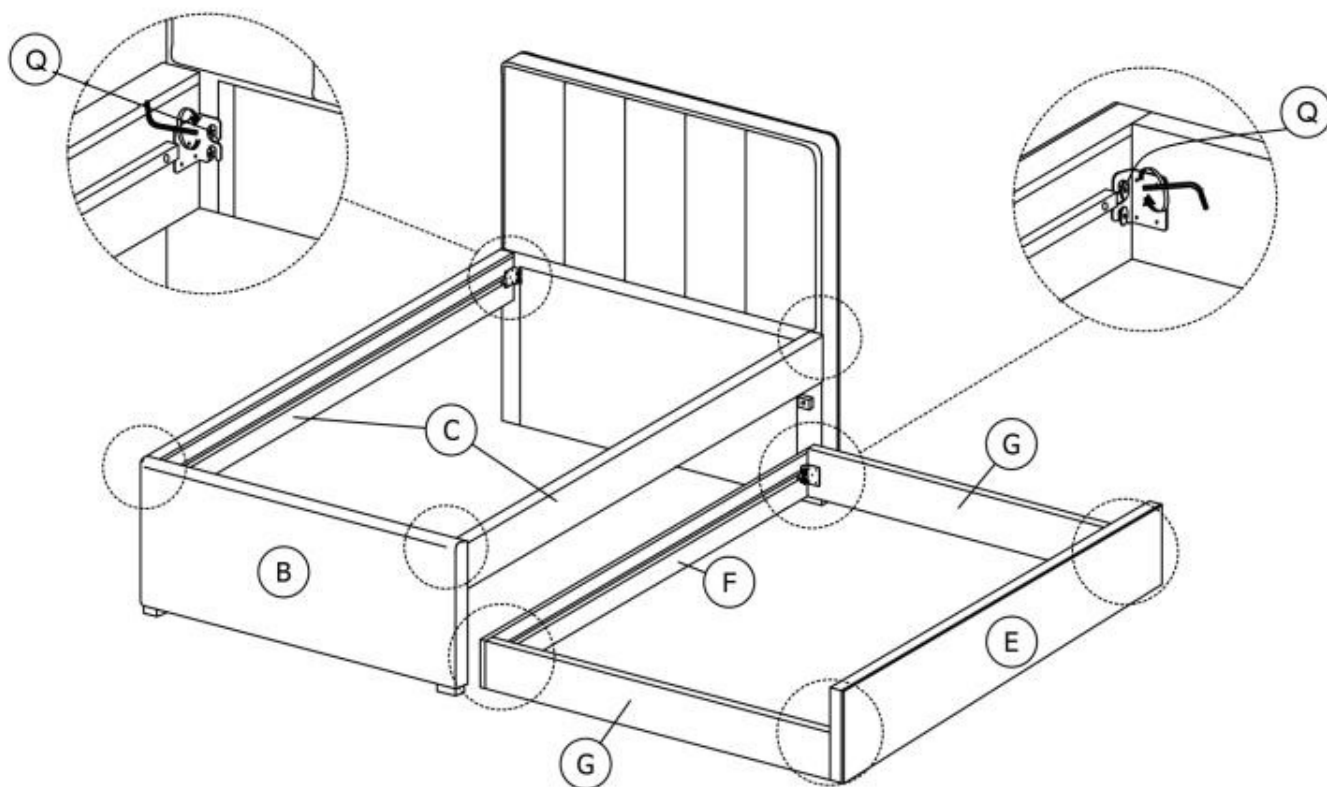

RUSSO 90

A	HEADBOARD	1
B	FOOTBOARD	1
C	SIDERAIL	4
D	BED LEG	4
E	TRUNDLE FACE	1
F	TRUNDLE BACK	1
G	TRUNDLE SIDERAIL	2
H	SLATS	35
I	WOOD BLOCK	2

J		M8 x 35mm(BLACK)	2
K		M8 x 45mm	4
L		M6 x 40mm	12
M		M8 x 18mm	4
N		M8 x 13mm	4
O		M4 x 38mm	14

P		M4 x 12mm	24
Q		M4	1
R		M5	1

RUSSO 90

2

3

RUSSO 90

4

5